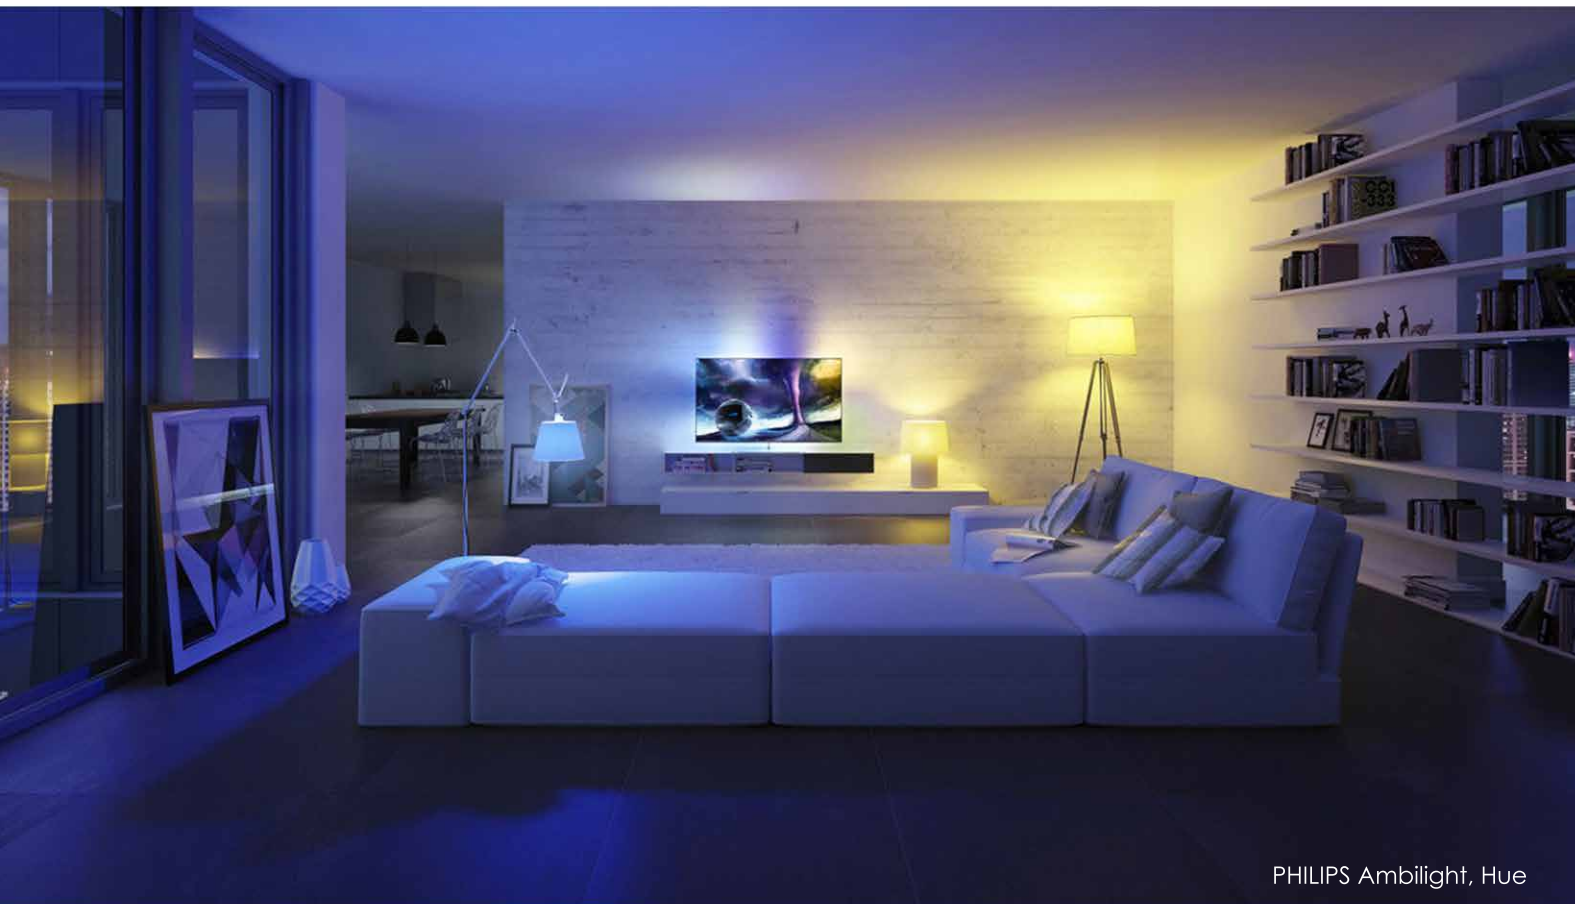

PHILIPS Ambilight, Hue

PAKIET PLUS+ to zakres usług uzupełniających dla każdego z wcześniej zaproponowanych programów wykończeniowych.

W ramach **PAKIETU PLUS+** przygotowujemy projekt koncepcyjny i pomagamy przy wyborze pozostałej aranżacji lokalu. Ponadto organizujemy zakup, transport i nadzór nad montażem wybranych przez Państwa elementów dodatkowego wyposażenia takich jak:

- ✓ Kuchnia na wymiar
- ✓ Meble i inne wyposażenie
- ✓ Dekoracje okienne
- ✓ Systemy klimatyzacji
- ✓ Sprzęt AGD
- ✓ Aranżacje oświetlenia
- ✓ Galanteria łazienkowa
- ✓ Systemy Audio-Video

Indywidualny projekt

Zakup i transport materiałów

Nadzór i solidne wykonanie prac

Krótki czas realizacji

Niższa stawka VAT

Gwarancja na wykonaną usługę

Porównanie PROGRAMÓW	BASIC	COMFORT	ELEGANCE
Sanitariaty (umywalka, kompakt, wanna)	✓	✓	✓
Szafka pod umywalką	o	✓	✓
Kabina zamiennie z wanną	o	✓	✓
Zestaw podtynkowy WC zamiennie z kompaktem	o	✓	✓
Baterie klasyczne z zestawem prysznicowym	✓	✓	✓
Deska wolnoopadająca	o	o	✓
Glazury (do wysokości w cm)	210	240	300
Gres w łazience	✓	✓	✓
Gres w kuchni	o	✓	✓
Gres w przedpokoju	o	o	✓
Licowanie ścian z glazurą w łazienkach	o	✓	✓
Lustro wiszące w łazience	✓	✓	o
Lustro wklejane	o	o	✓
Zabudowa G/K pod montaż dekoracji okiennych	o	o	✓
Farby DULUX - Kolory Świata/Easy Care	✓	✓	o
Farby FLUGGER	o	o	✓
Panele podłogowe AC4 do 8 mm	✓	o	o
Panele podłogowe AC5 8-11 mm	o	✓	o
Deska trójwarstwowa	o	o	✓
Listwy przypodłogowe białe MDF (do wysokości w mm)	60	90	130
Drzwi wewnętrzne Pol-Skone	✓	✓	✓
Oświetlenie	o	✓	✓
Galanteria łazienkowa	o	✓	✓
Indywidualny projekt	✓	✓	✓
Wizualizacje 3D	o	o	✓
Transport i montaż materiałów	✓	✓	✓
Zmiany elektryczne w ramach programu	o	3	5
Zmiany hydrauliczne w ramach programu	o	1	3
TV 49" UHD Philips z uchwytem i z systemem żarówek Hue Philips	o	o	✓
PAKIET PLUS+	o	o	✓
Legenda: Opcja o W programie ✓			
Istnieje możliwość wyboru dowolnych materiałów zgodnie z progiem cenowym dla danego programu wykończeniowego